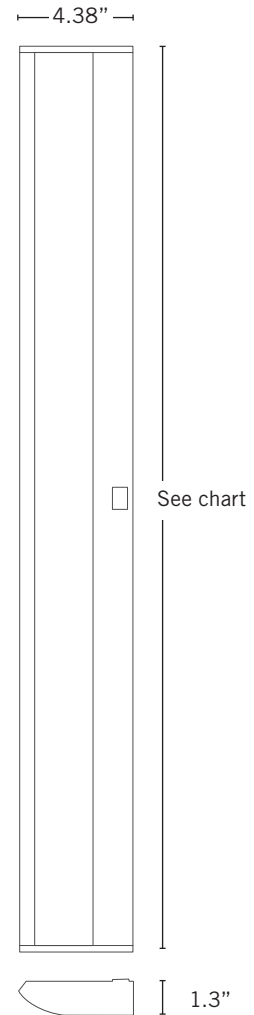

CERTIFICATIONS:
ETL listed: compliant to UL 153 & CSA C22.2 No. 250.4; TAA

WARRANTY:
5 years

DIMENSIONS

	LUMENS		WATTAGE		LUMENS/WATT		ACTUAL LENGTH	SUGGESTED SHELF SIZE
	SO	HO*	SO	HO	SO	HO*		
24"	589	802	8.7	12.0	67.9	69.6	23.3"	30" – 36"
36"	776	1034	11.6	15.7	66.6	66.6	35.1"	42" – 48"
48"	784	1666	13.6	24.0	58.4	64.6	46.9"	54" – 60"

Standard output 24" Fixture

	18"	12"	6"	CL	6"	12"	18"
12"	11	16	23	27	25	19	12
6"	17	31	45	53	50	37	22
CL	25	45	69	83	78	57	34
6"	29	54	83	101	96	71	40
12"	43	46	66	82	76	56	32

High output 24" Fixture

	18"	12"	6"	CL	6"	12"	18"
12"	11	18	24	29	27	21	14
6"	19	33	48	57	54	40	25
CL	28	51	77	92	86	64	38
6"	33	63	96	117	111	81	46
12"	27	50	74	90	84	60	35

Standard output 36" Fixture

	18"	12"	6"	CL	6"	12"	18"
12"	13	18	23	26	25	21	16
6"	24	36	46	52	51	43	30
CL	37	59	78	87	83	67	48
6"	45	72	97	109	105	86	59
12"	37	58	75	84	82	68	47

High output 36" Fixture

	18"	12"	6"	CL	6"	12"	18"
12"	15	22	26	29	28	24	18
6"	29	43	55	60	57	47	34
CL	47	74	97	106	100	81	56
6"	57	94	123	137	129	104	70
12"	45	72	93	103	98	79	54

Standard output 48" Fixture

	18"	12"	6"	CL	6"	12"	18"
12"	14	18	20	22	22	20	17
6"	26	36	41	43	43	39	35
CL	43	60	71	76	74	67	55
6"	54	77	91	97	95	87	70
12"	40	57	68	73	71	65	52

High output 48" Fixture

	18"	12"	6"	CL	6"	12"	18"
12"	30	41	48	51	50	47	38
6"	60	84	99	106	103	95	75
CL	98	140	168	180	175	158	125
6"	116	169	202	215	211	191	153
12"	84	120	144	154	150	136	109